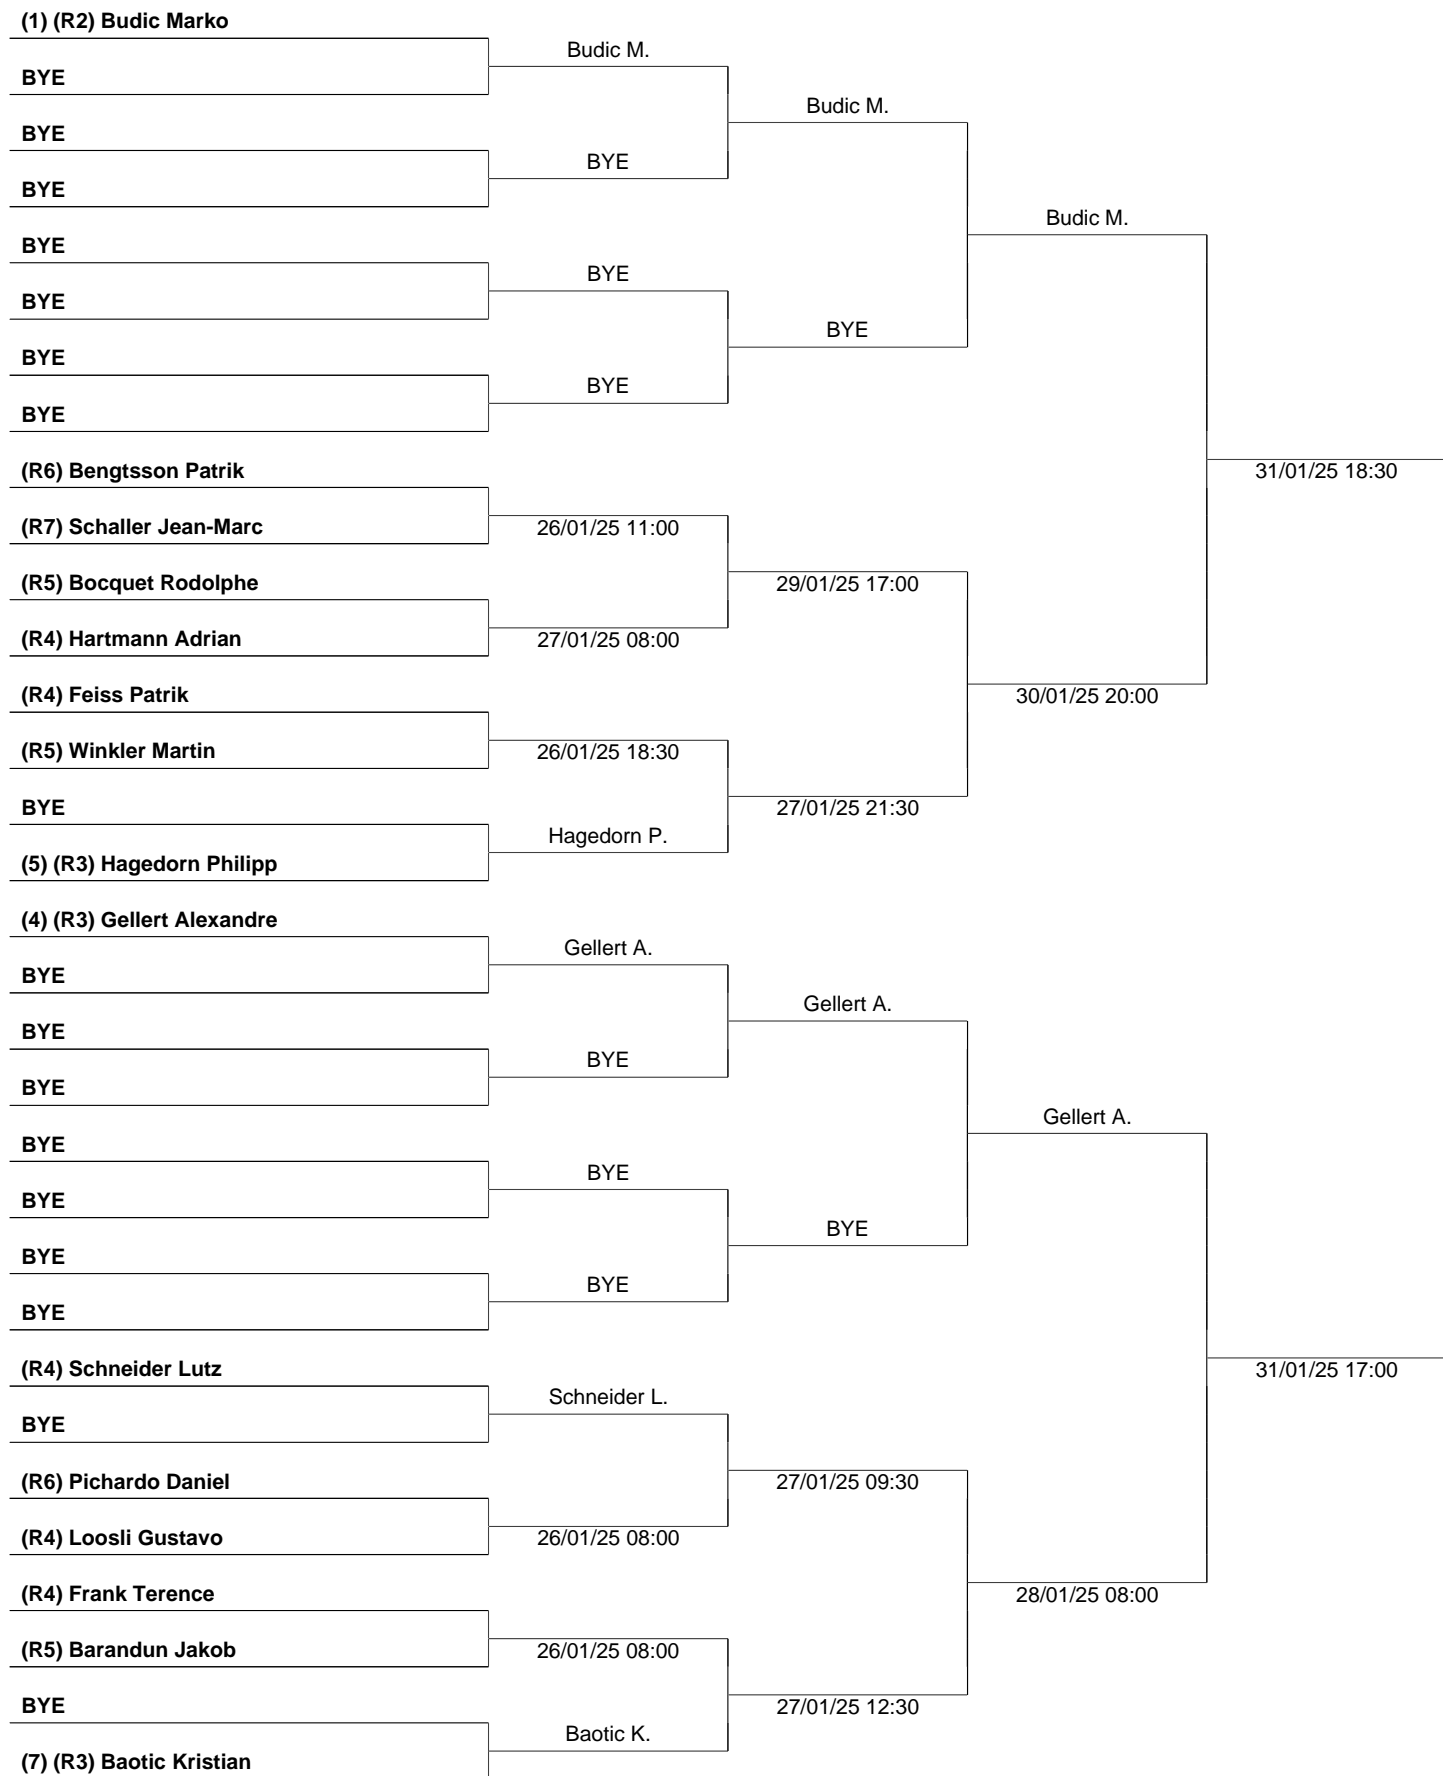

49. Schoeller Cup (148714), MS 45+ N1/R9

Grasshopper-Club Zürich

16 Januar 2025

Seite 1 / 3

49. Schoeller Cup (148714), MS 45+ N1/R9

Grasshopper-Club Zürich

16 Januar 2025

Seite 2 / 3