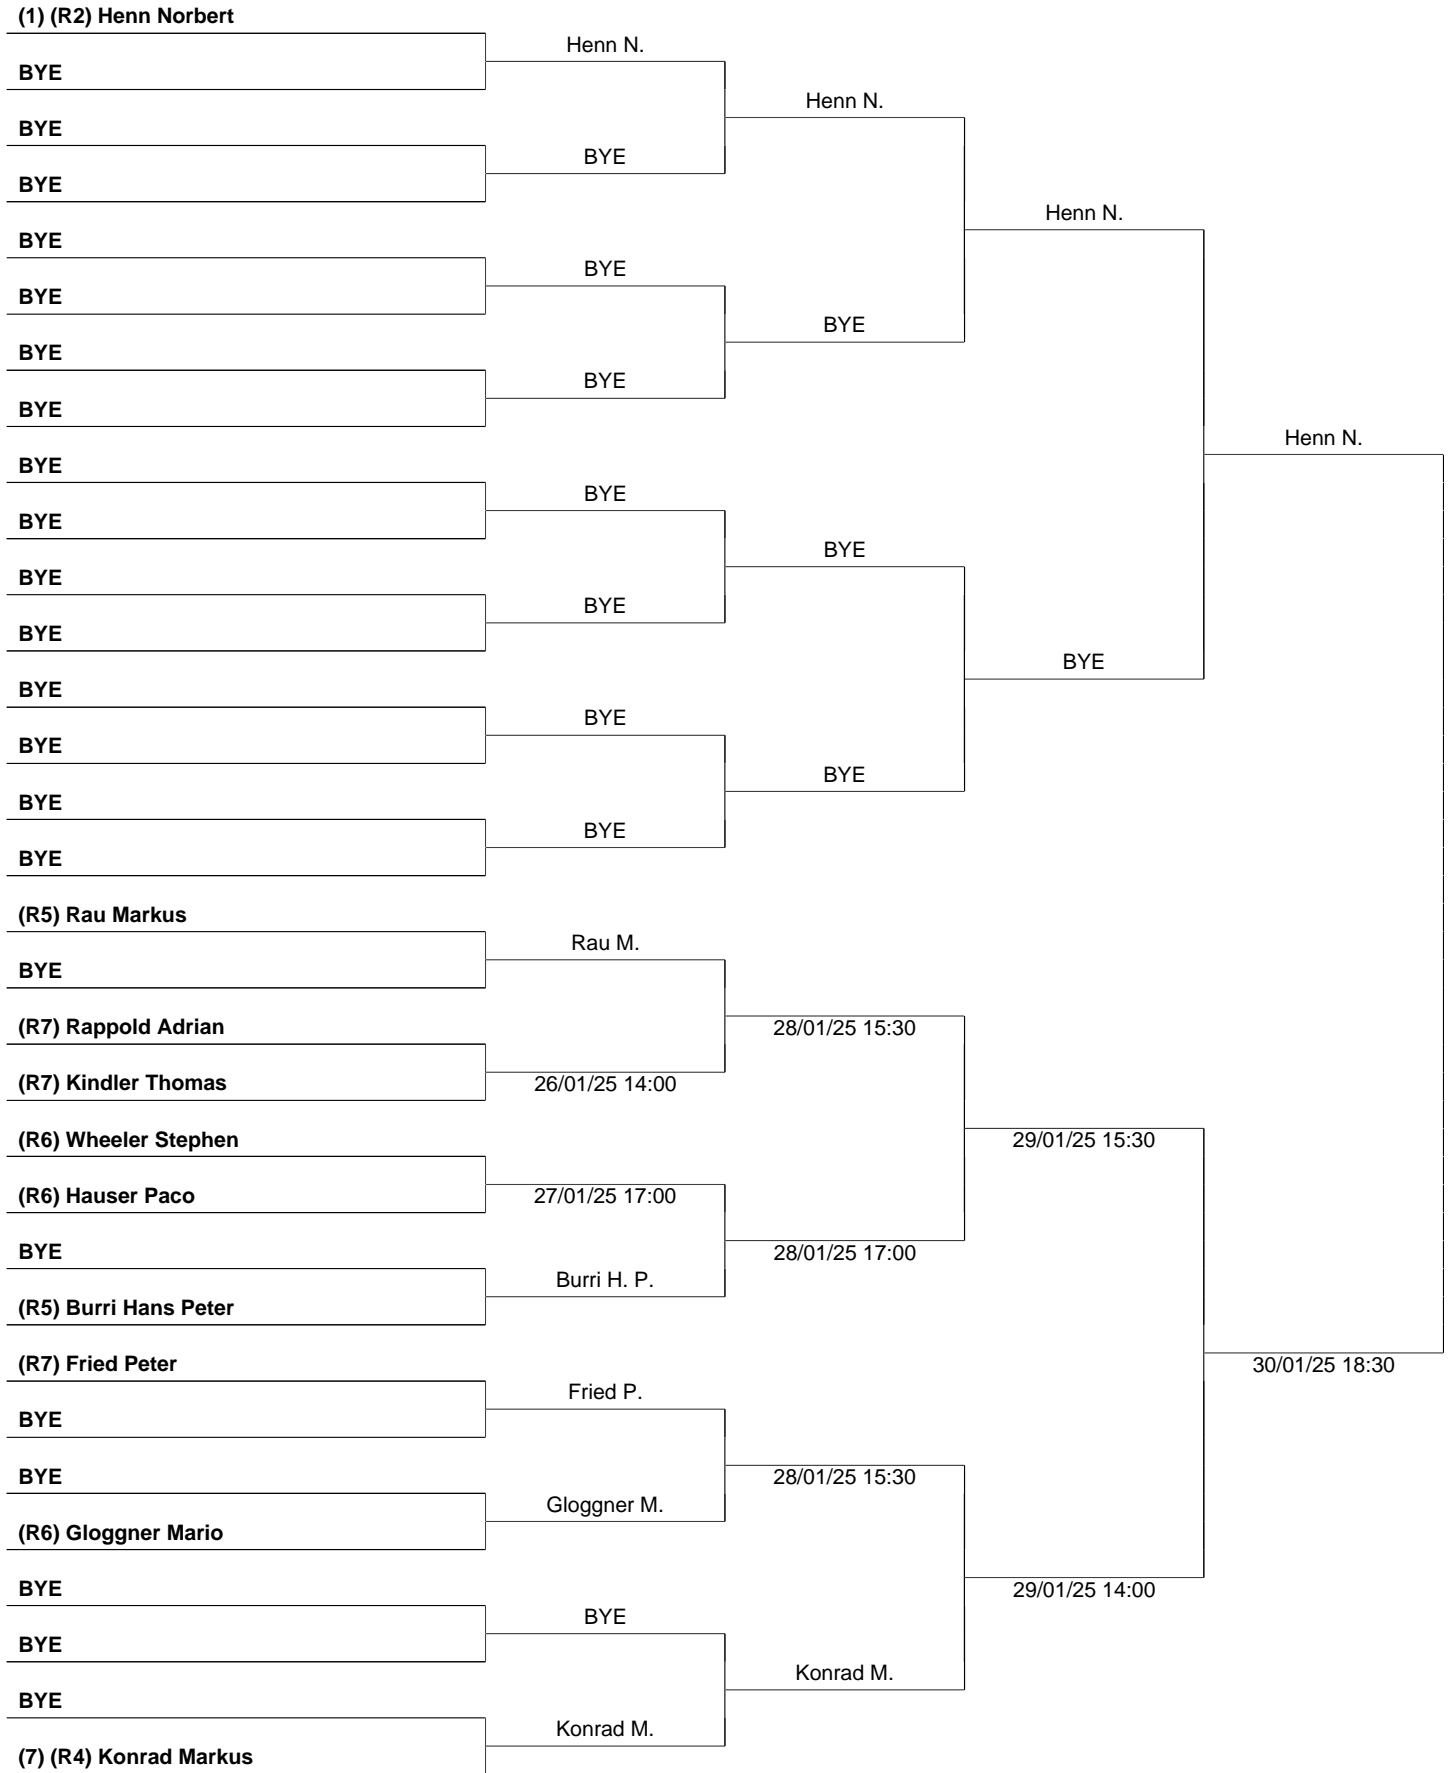

49. Schoeller Cup (148714), MS 60+ N1/R9

Grasshopper-Club Zürich

16 Januar 2025
Seite 1 / 6

49. Schoeller Cup (148714), MS 60+ N1/R9

Grasshopper-Club Zürich

16 Januar 2025

Seite 4 / 6