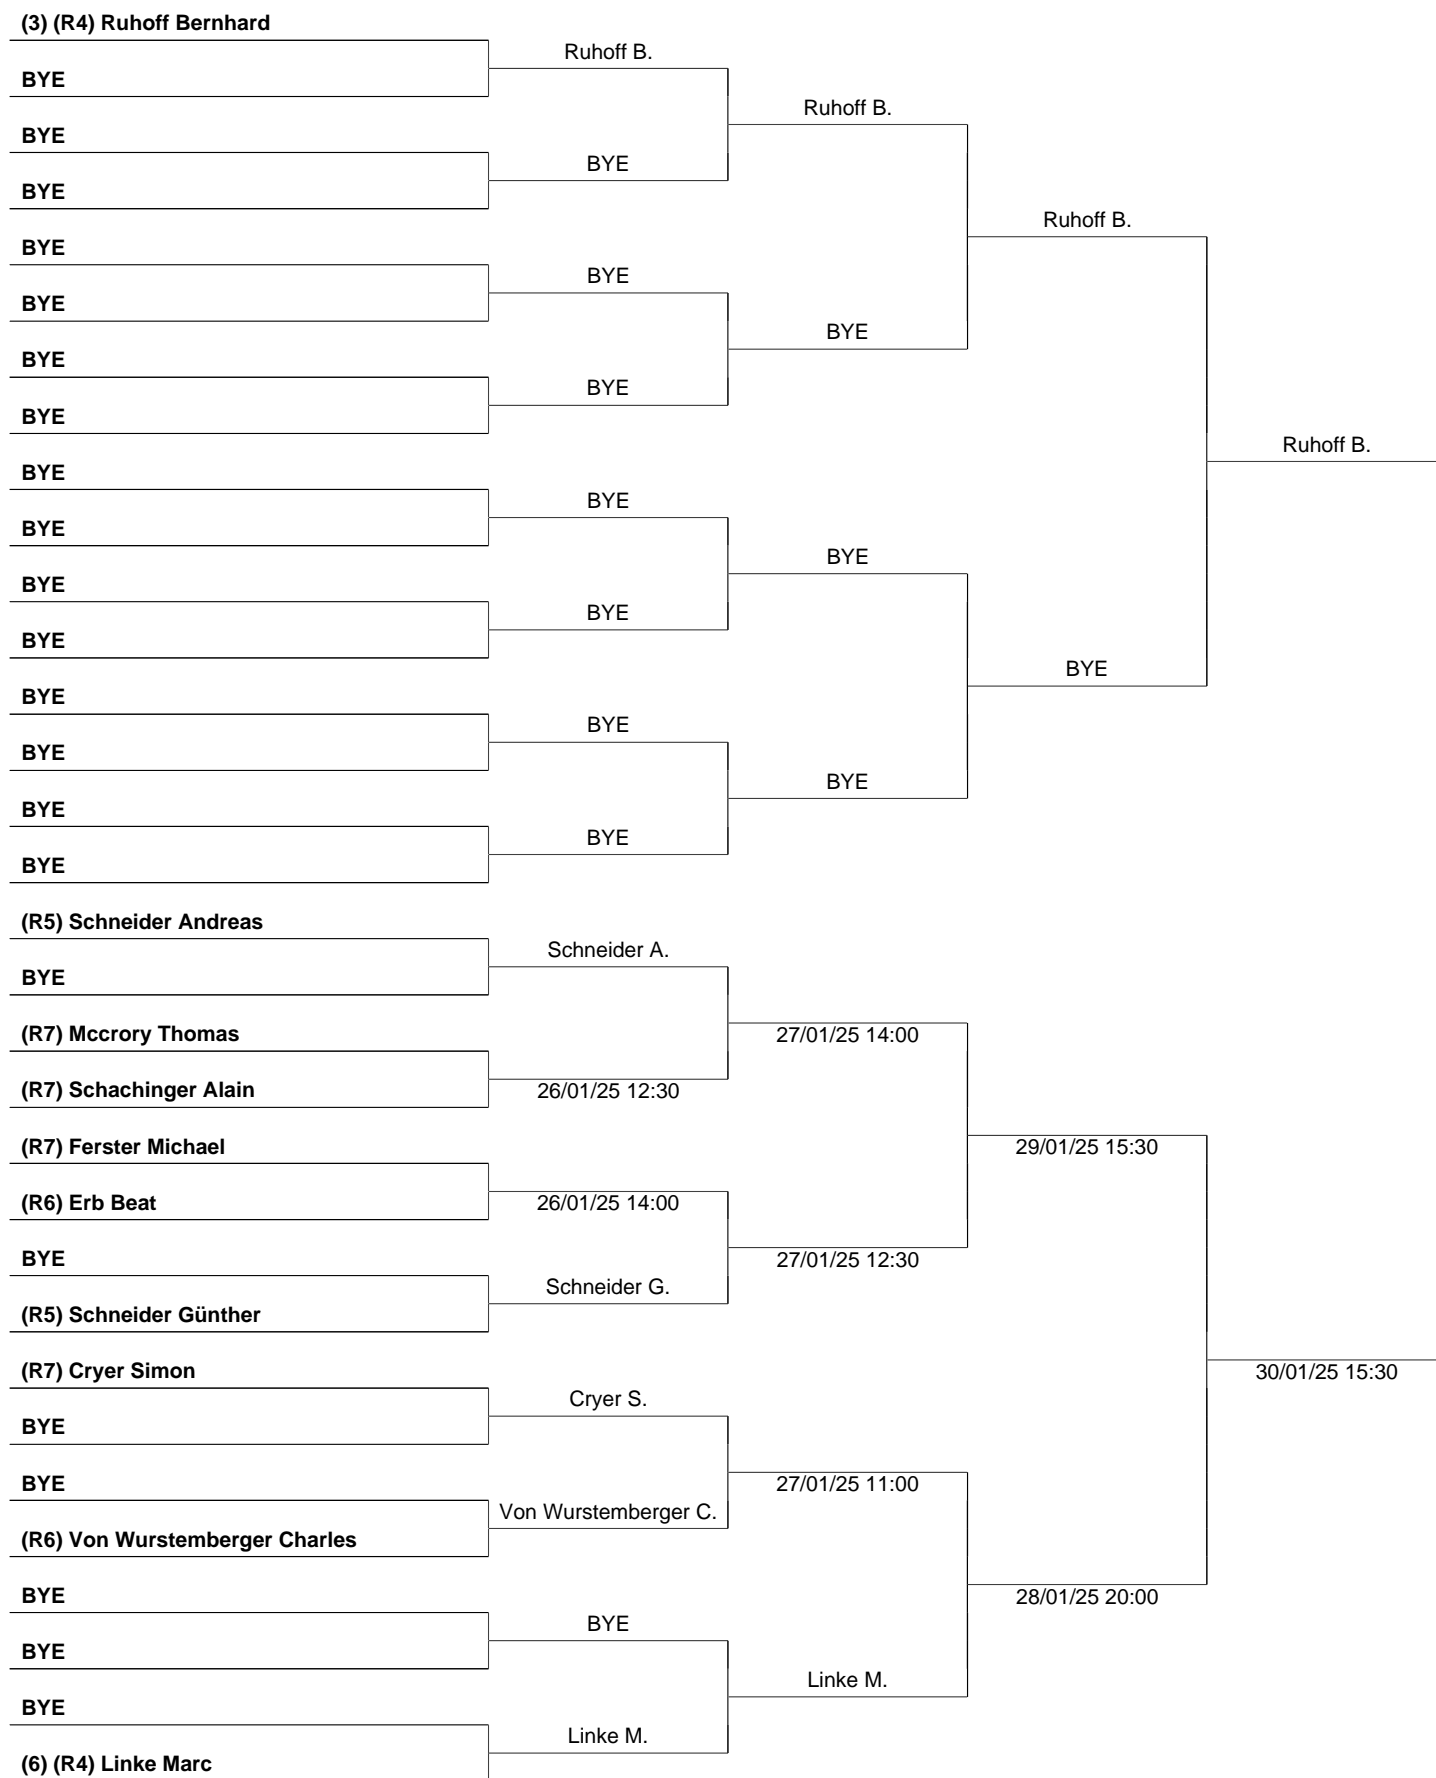

49. Schoeller Cup (148714), MS 60+ N1/R9

Grasshopper-Club Zürich

16 Januar 2025
Seite 1 / 6

49. Schoeller Cup (148714), MS 60+ N1/R9

Grasshopper-Club Zürich

16 Januar 2025

Seite 4 / 6