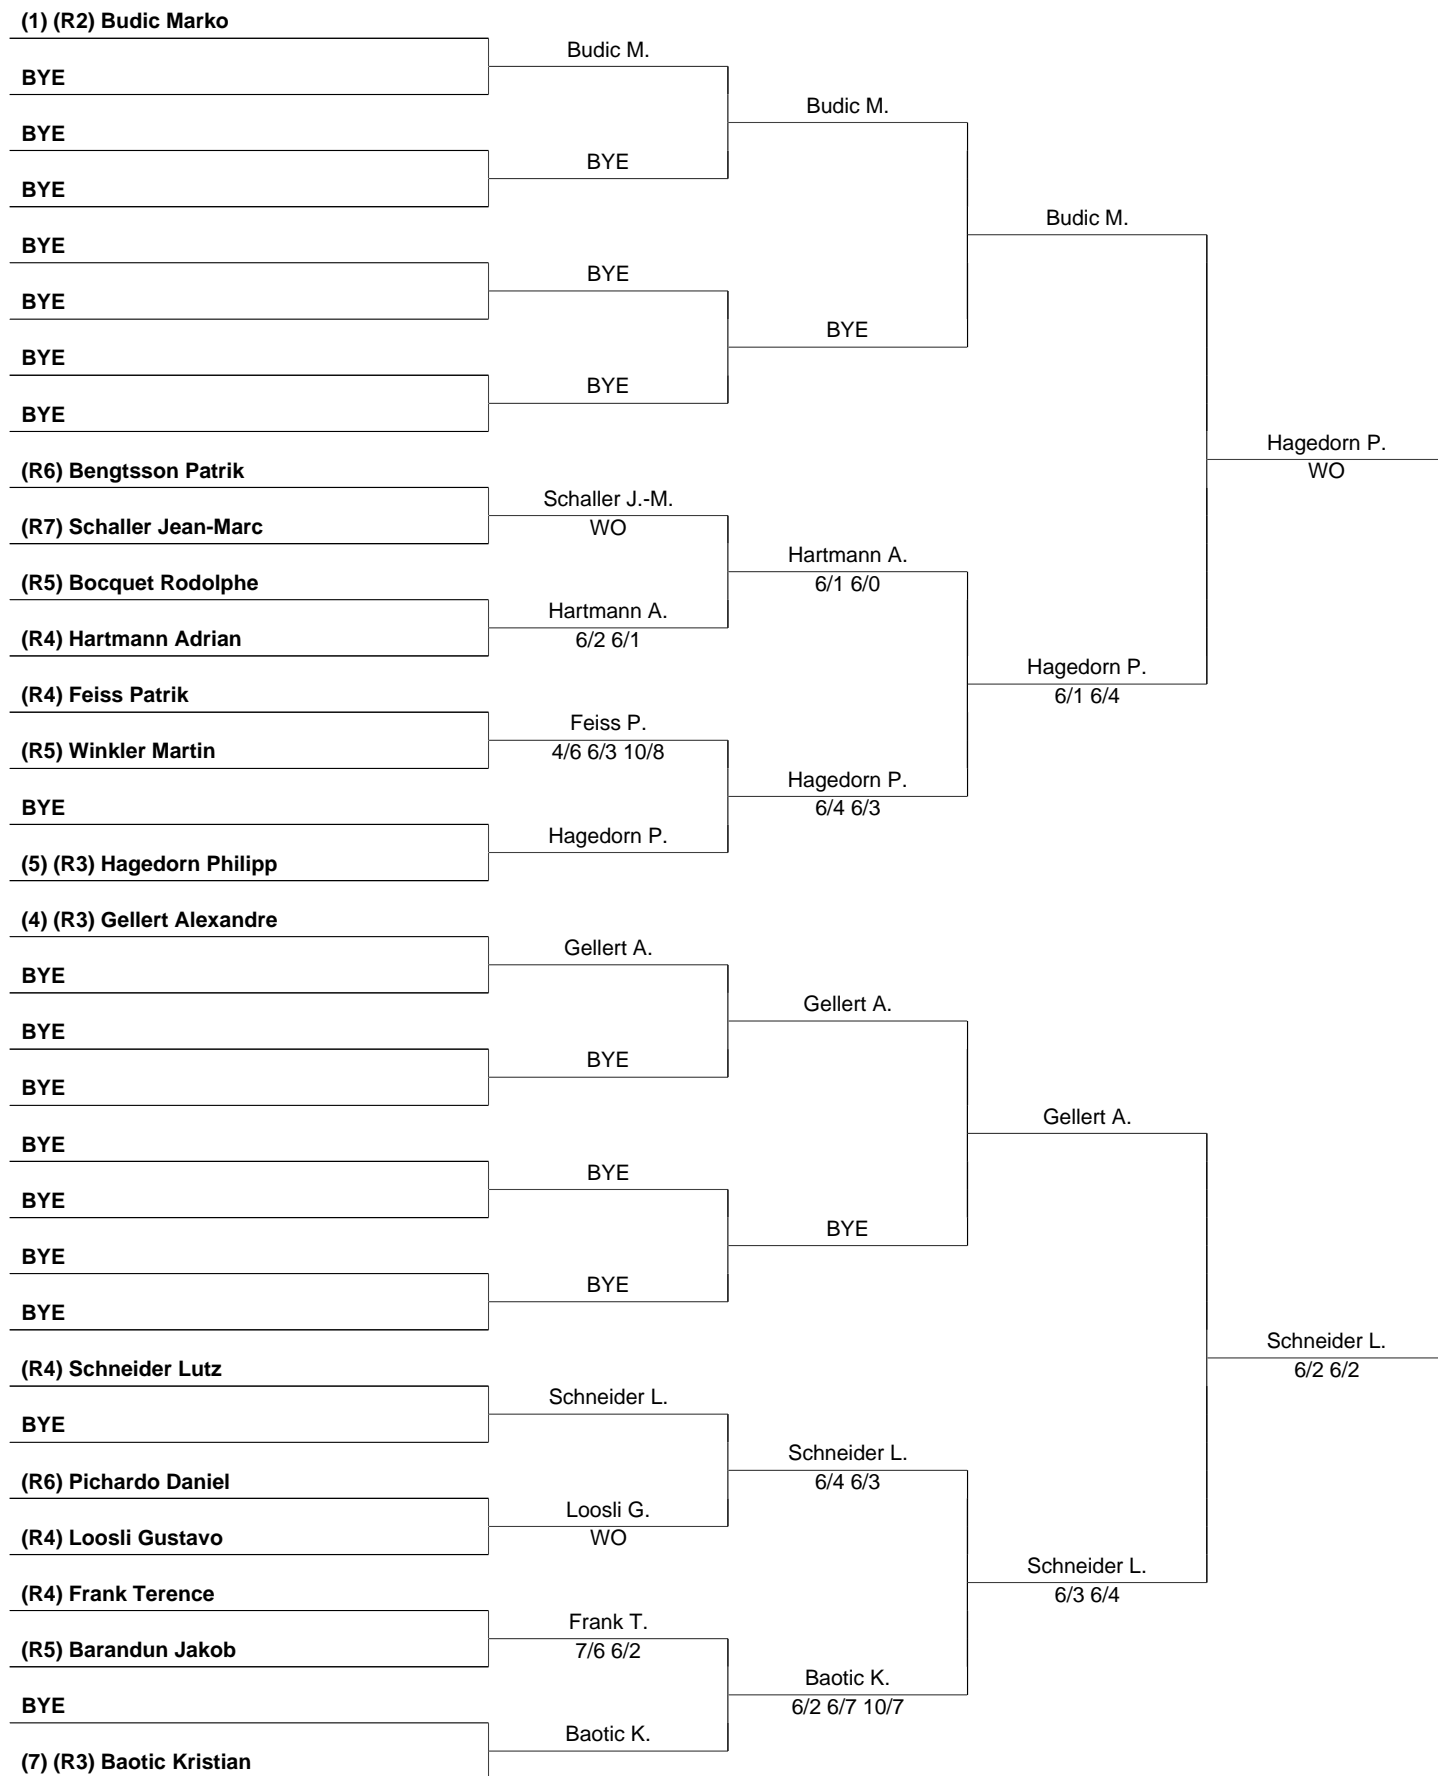

# 49. Schoeller Cup (148714), MS 45+ N1/R9

Grasshopper-Club Zürich

3 Februar 2025

Seite 1 / 3

# 49. Schoeller Cup (148714), MS 45+ N1/R9

Grasshopper-Club Zürich

3 Februar 2025

Seite 2 / 3